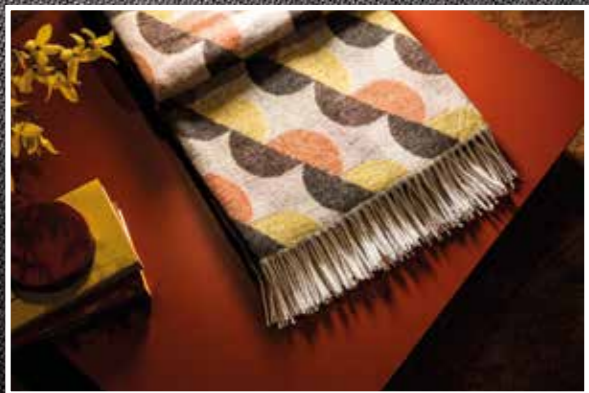

ARREDAMENTO
LOMBARDO

Leggeri e delicati, con diversi disegni e colori, i plaid di Arredamento Lombardo scaldano e decorano sia la notte che il giorno

Light and delicate, available in different designs and colors, the plaids of Arredamento Lombardo warm and decorate your life during night and day

Ideale da utilizzare come calda copertina per la stagione invernale, adatti per decorare il vostro living o come complemento della camera da letto

Ideal for the winter season, suitable for decorating your living room or as complement to the bedroom

**Un accessorio caldo,
morbido e avvolgente per
ogni tuo momento di relax**

Your warm, soft and wrapped-around
accessory for every moment of relax

NEUE WELT
COLOR FOR INTERIOR ARCHITECTURE

**Prodotto rigorosamente
in Italia; dimensione
150x200 lavabile in acqua**

Made in Italy, 150x200
washable item

PHOTOGRAPHY INDEX II

FASHION
from the 18 to the 20 century

2017.01

2017.01

2017.02

2017.02

2017.03