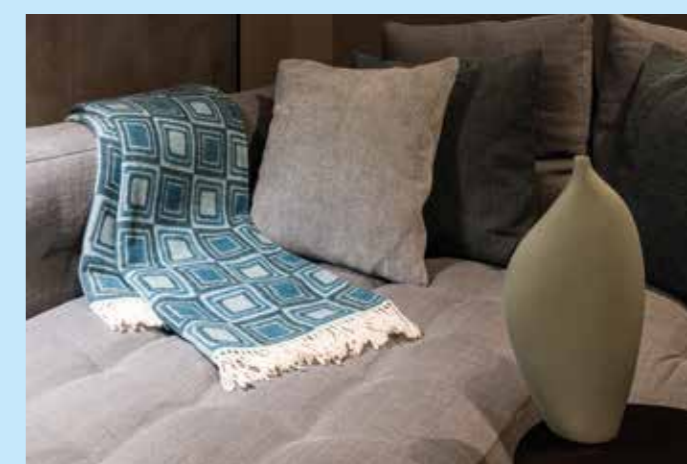

Ideale da utilizzare come calda copertina per la stagione invernale, adatti per decorare il vostro living o come complemento della camera da letto

Ideal for the winter season, suitable for decorating your living room or as complement to the bedroom

**Un accessorio caldo,
morbido e avvolgente per
ogni tuo momento di relax**

Your warm, soft and wrapped-around
accessory for every moment of relax

NEUE WELT
COLOR FOR INTERIOR ARCHITECTURE

**Prodotto rigorosamente
in Italia; dimensione
150x200 lavabile in acqua**

Made in Italy, 150x200
washable item

PHOTOGRAPHY INDEX II

FASHION
from the 18 to the 20 century

2017.01

2017.01

2017.02

2017.02

2017.03